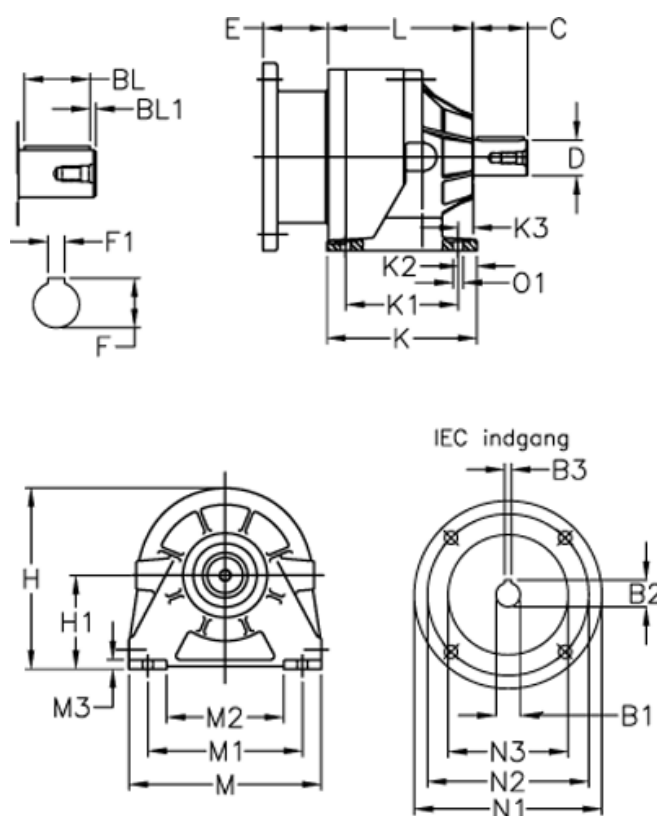

Varenummer: 473000212108049  
 Beskrivelse: Trasmital 300 L2-12,1 PC-P132  
 fodudførelse med aksel med not

## Mål

B1 = 38	F = 41	L = 139	O1 = 4x11
B2 = 41	F1 = A10x8x50	M = 205	
B3 = 10	H = 193	M1 = 165	
BL = 50	H1 = 100	M2 = 125	
BL1 = 4	K = 160	M3 = 10	
C = 58	K1 = 120	N1 = 300	
D = 38	K2 = 20	N2 = 265	
E = 114	K3 = 16	N3 = 230	